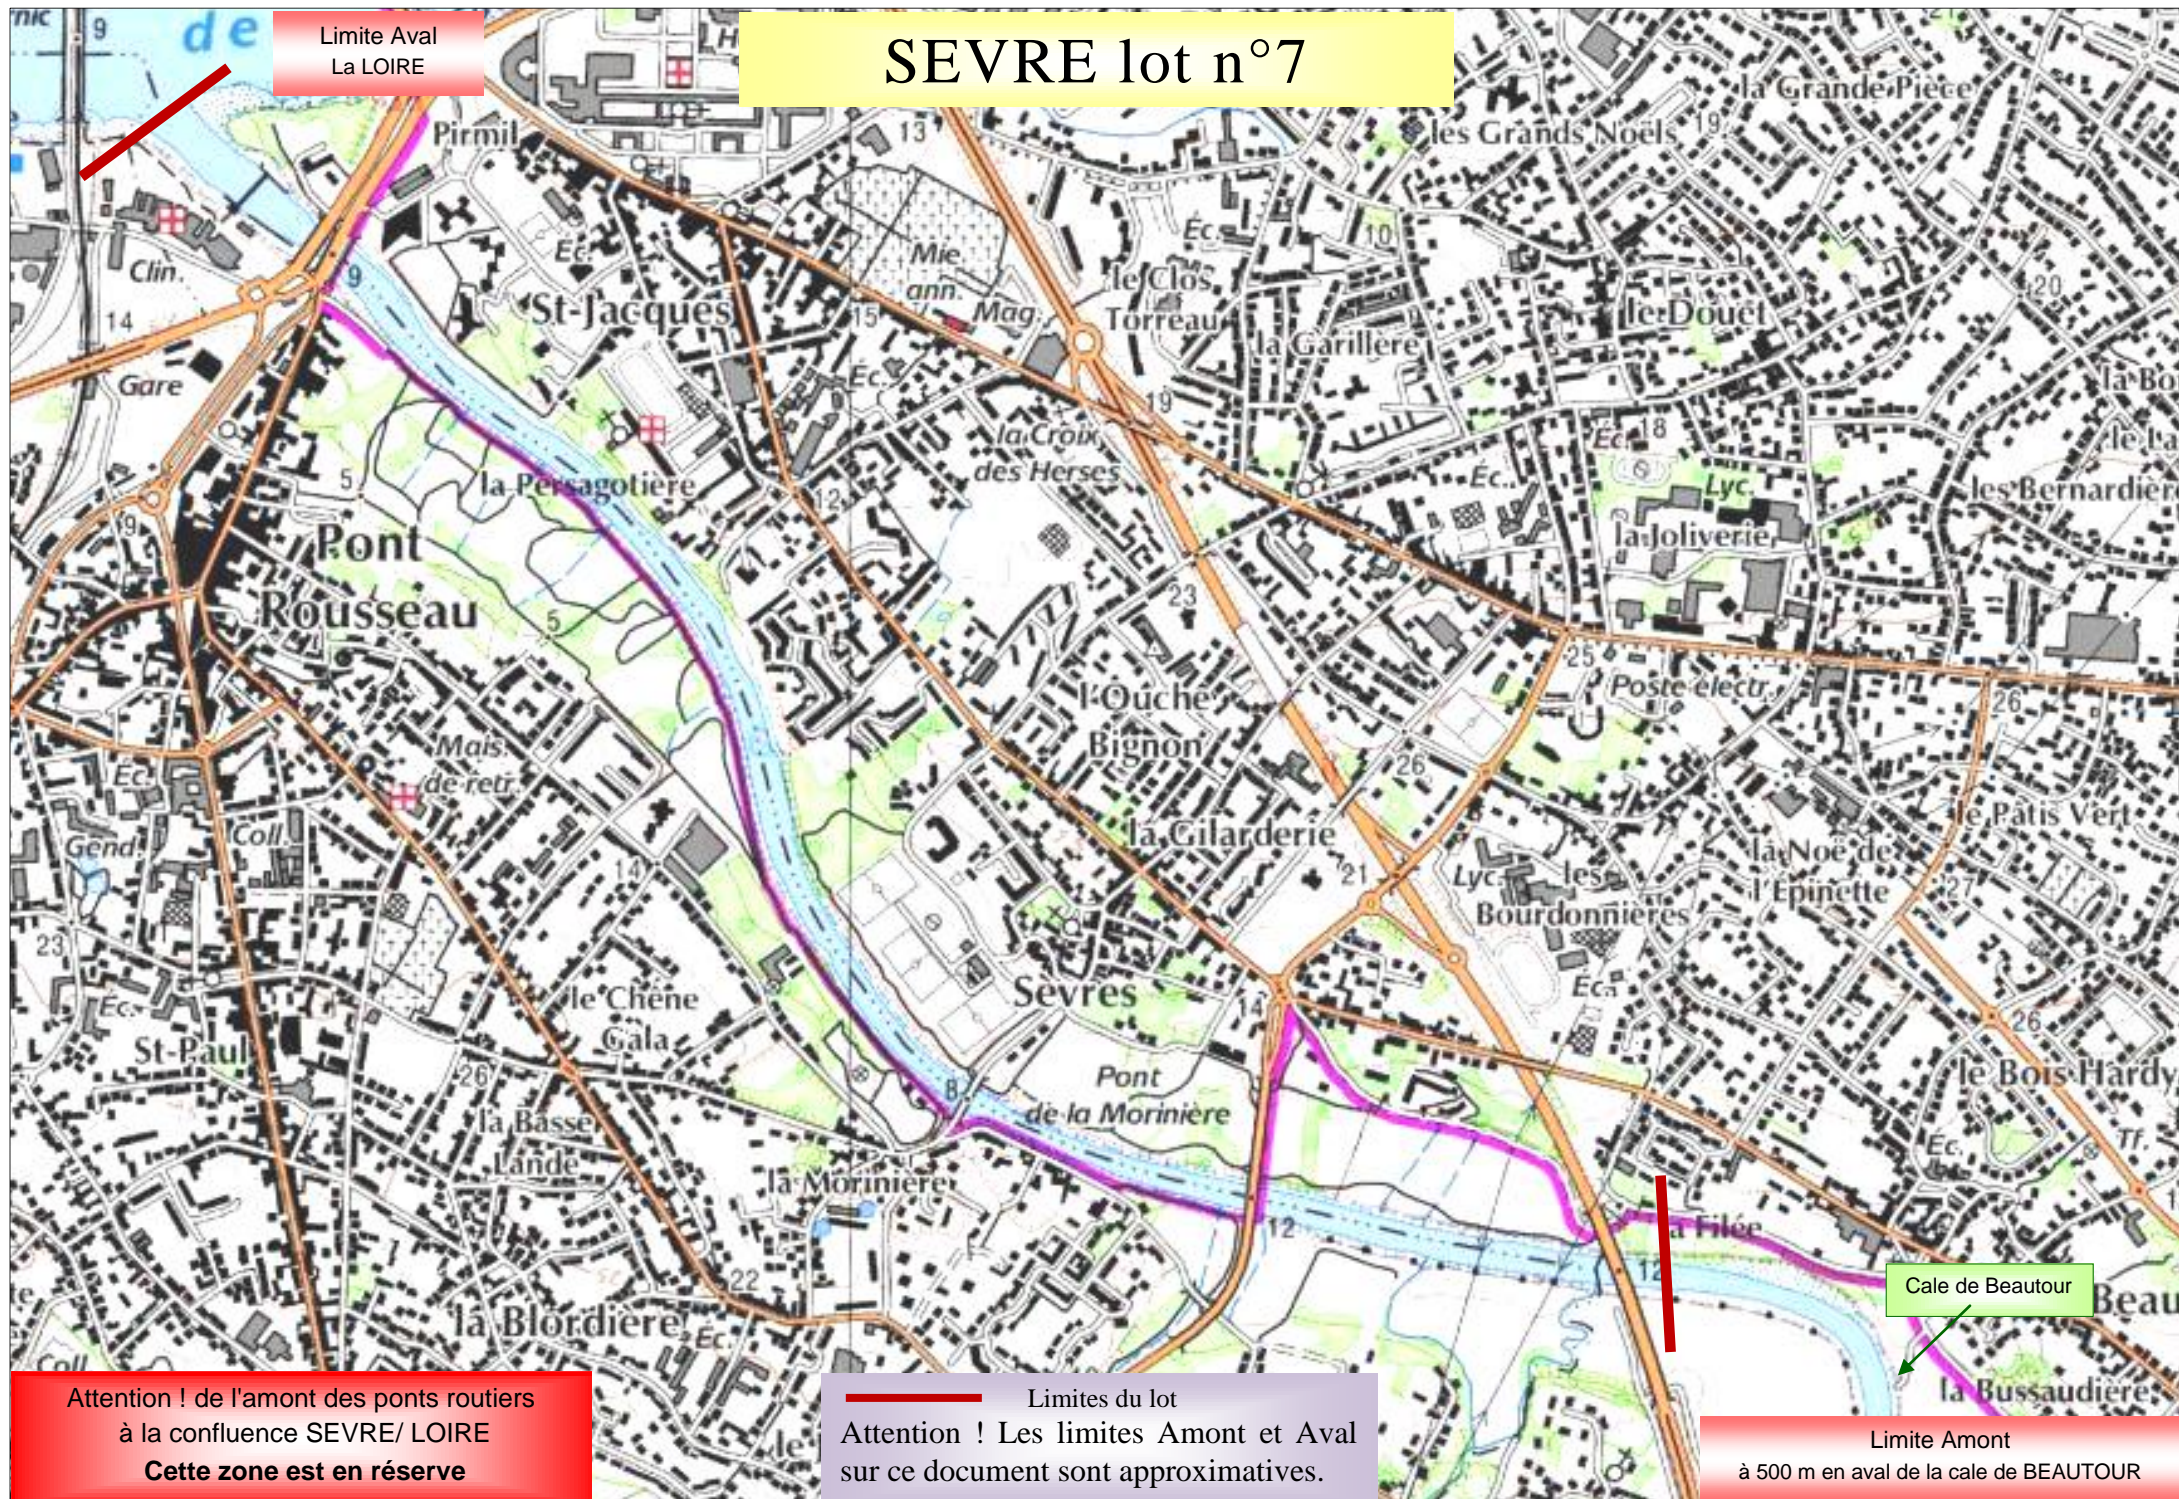

SEVRE lot n°7

Limite Aval
La LOIRE

Attention ! de l'amont des ponts routiers
à la confluence SEVRE/ LOIRE
Cette zone est en réserve

— Limites du lot
Attention ! Les limites Amont et Aval
sur ce document sont approximatives.

Limite Amont
à 500 m en aval de la cale de BEAUTOUR