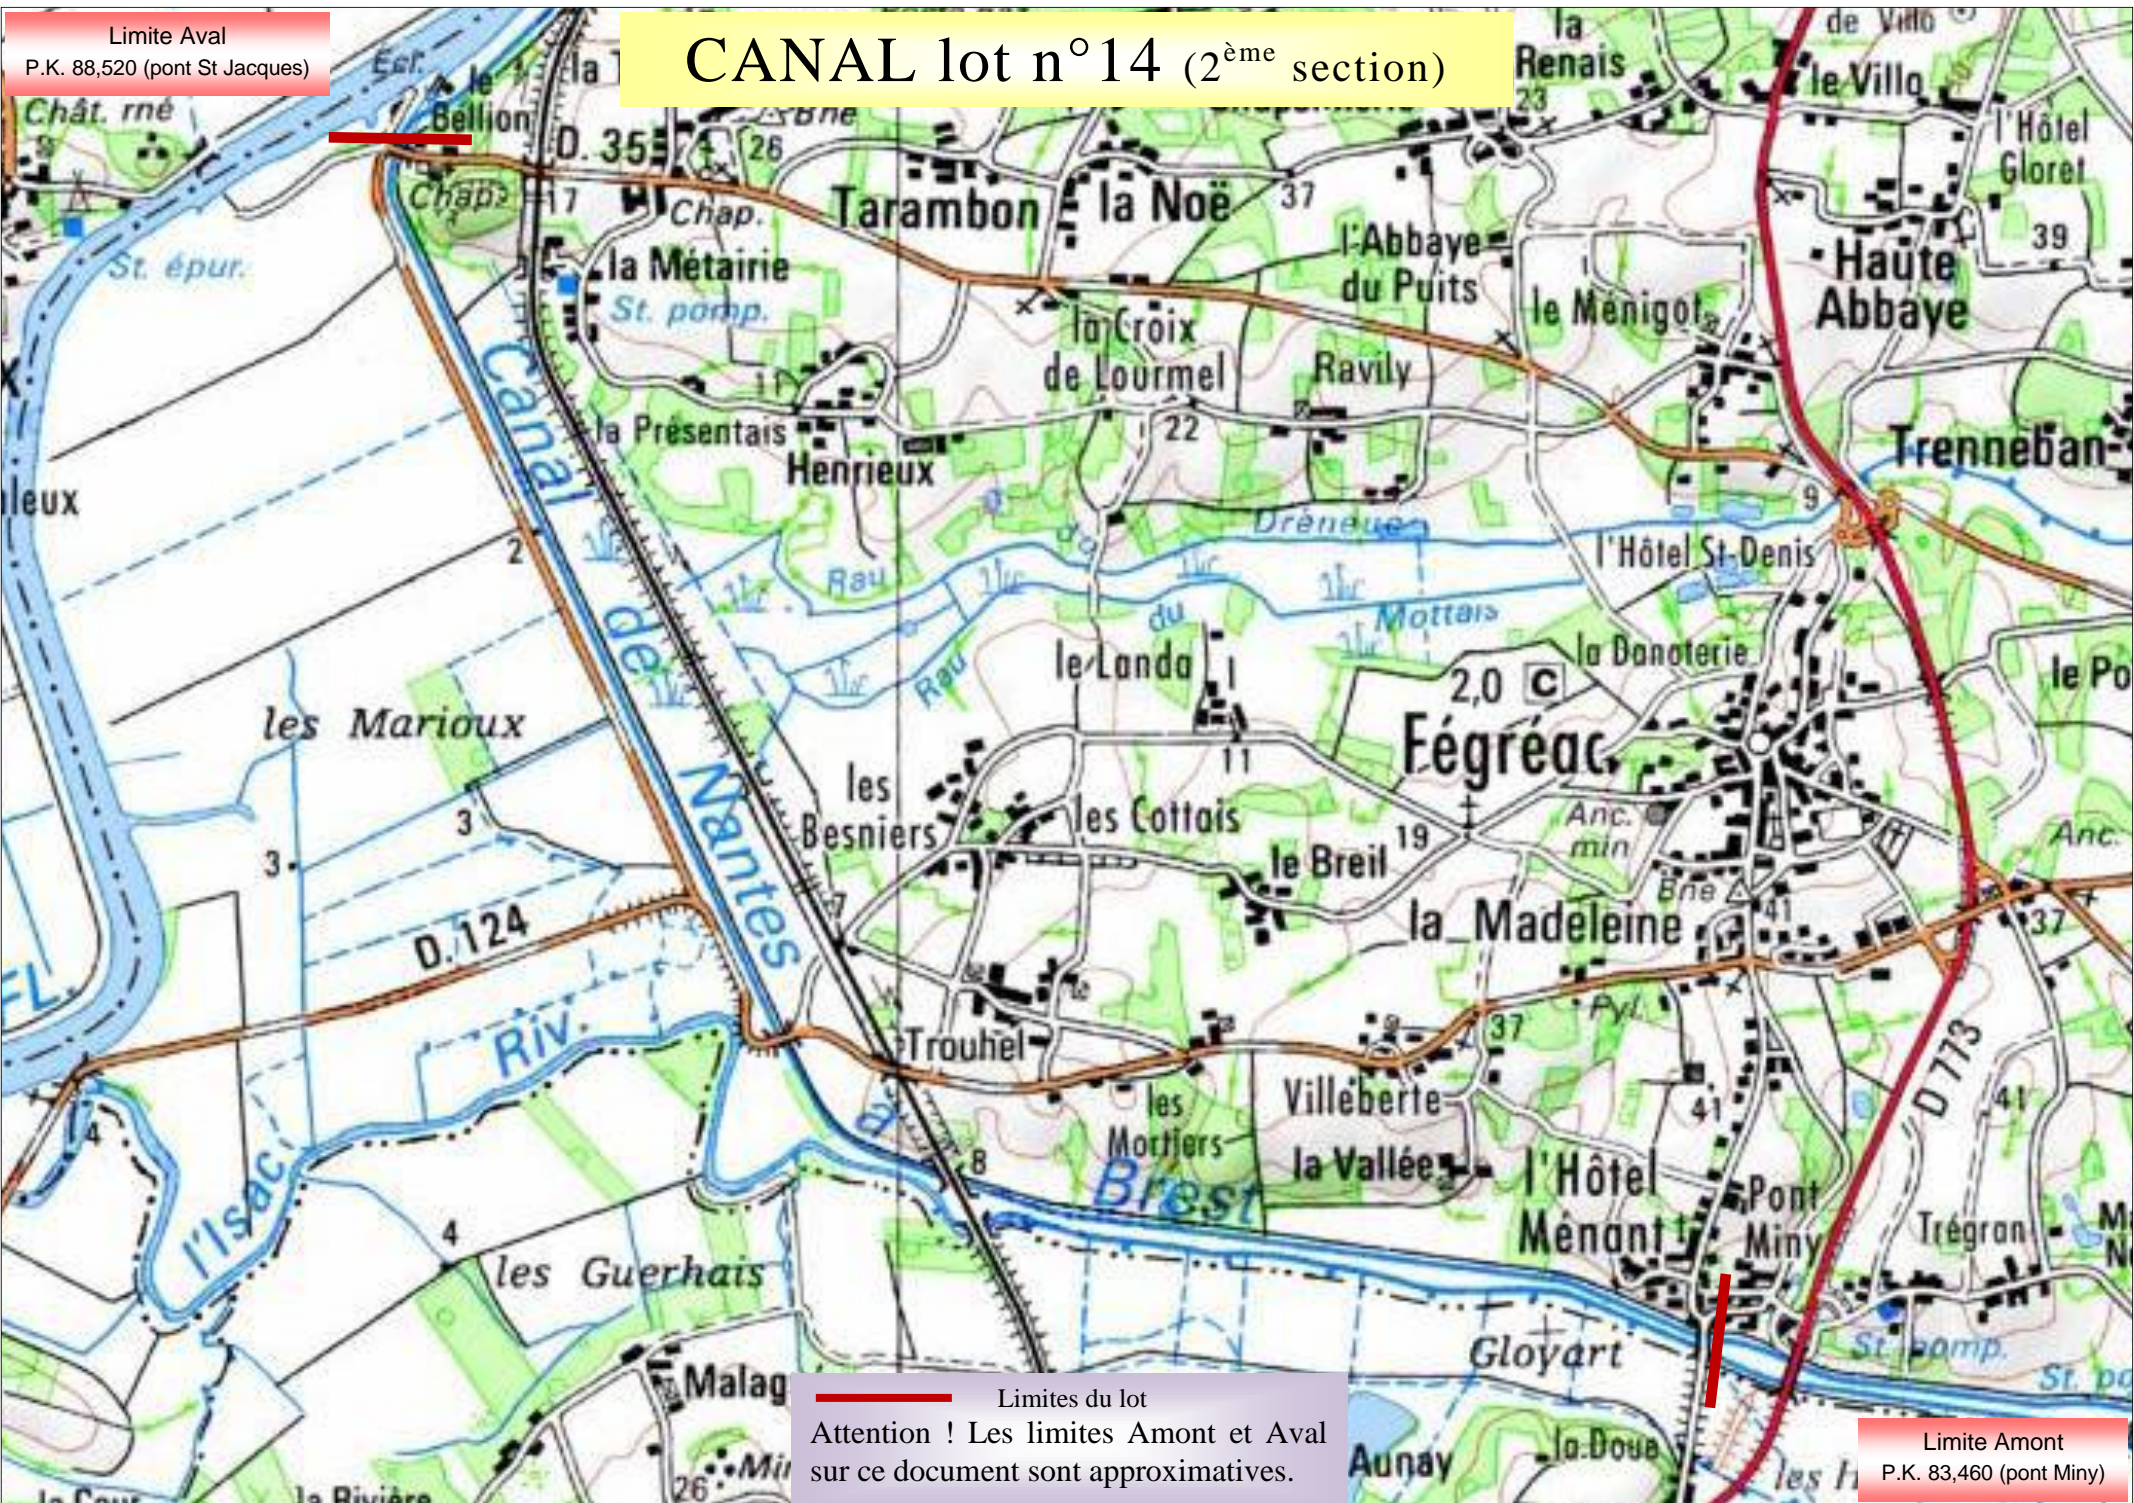

Limite Aval
P.K. 88,520 (pont St Jacques)

CANAL lot n°14 (2^{ème} section)

— Limites du lot
Attention ! Les limites Amont et Aval
sur ce document sont approximatives.

Limite Amont
P.K. 83,460 (pont Miny)