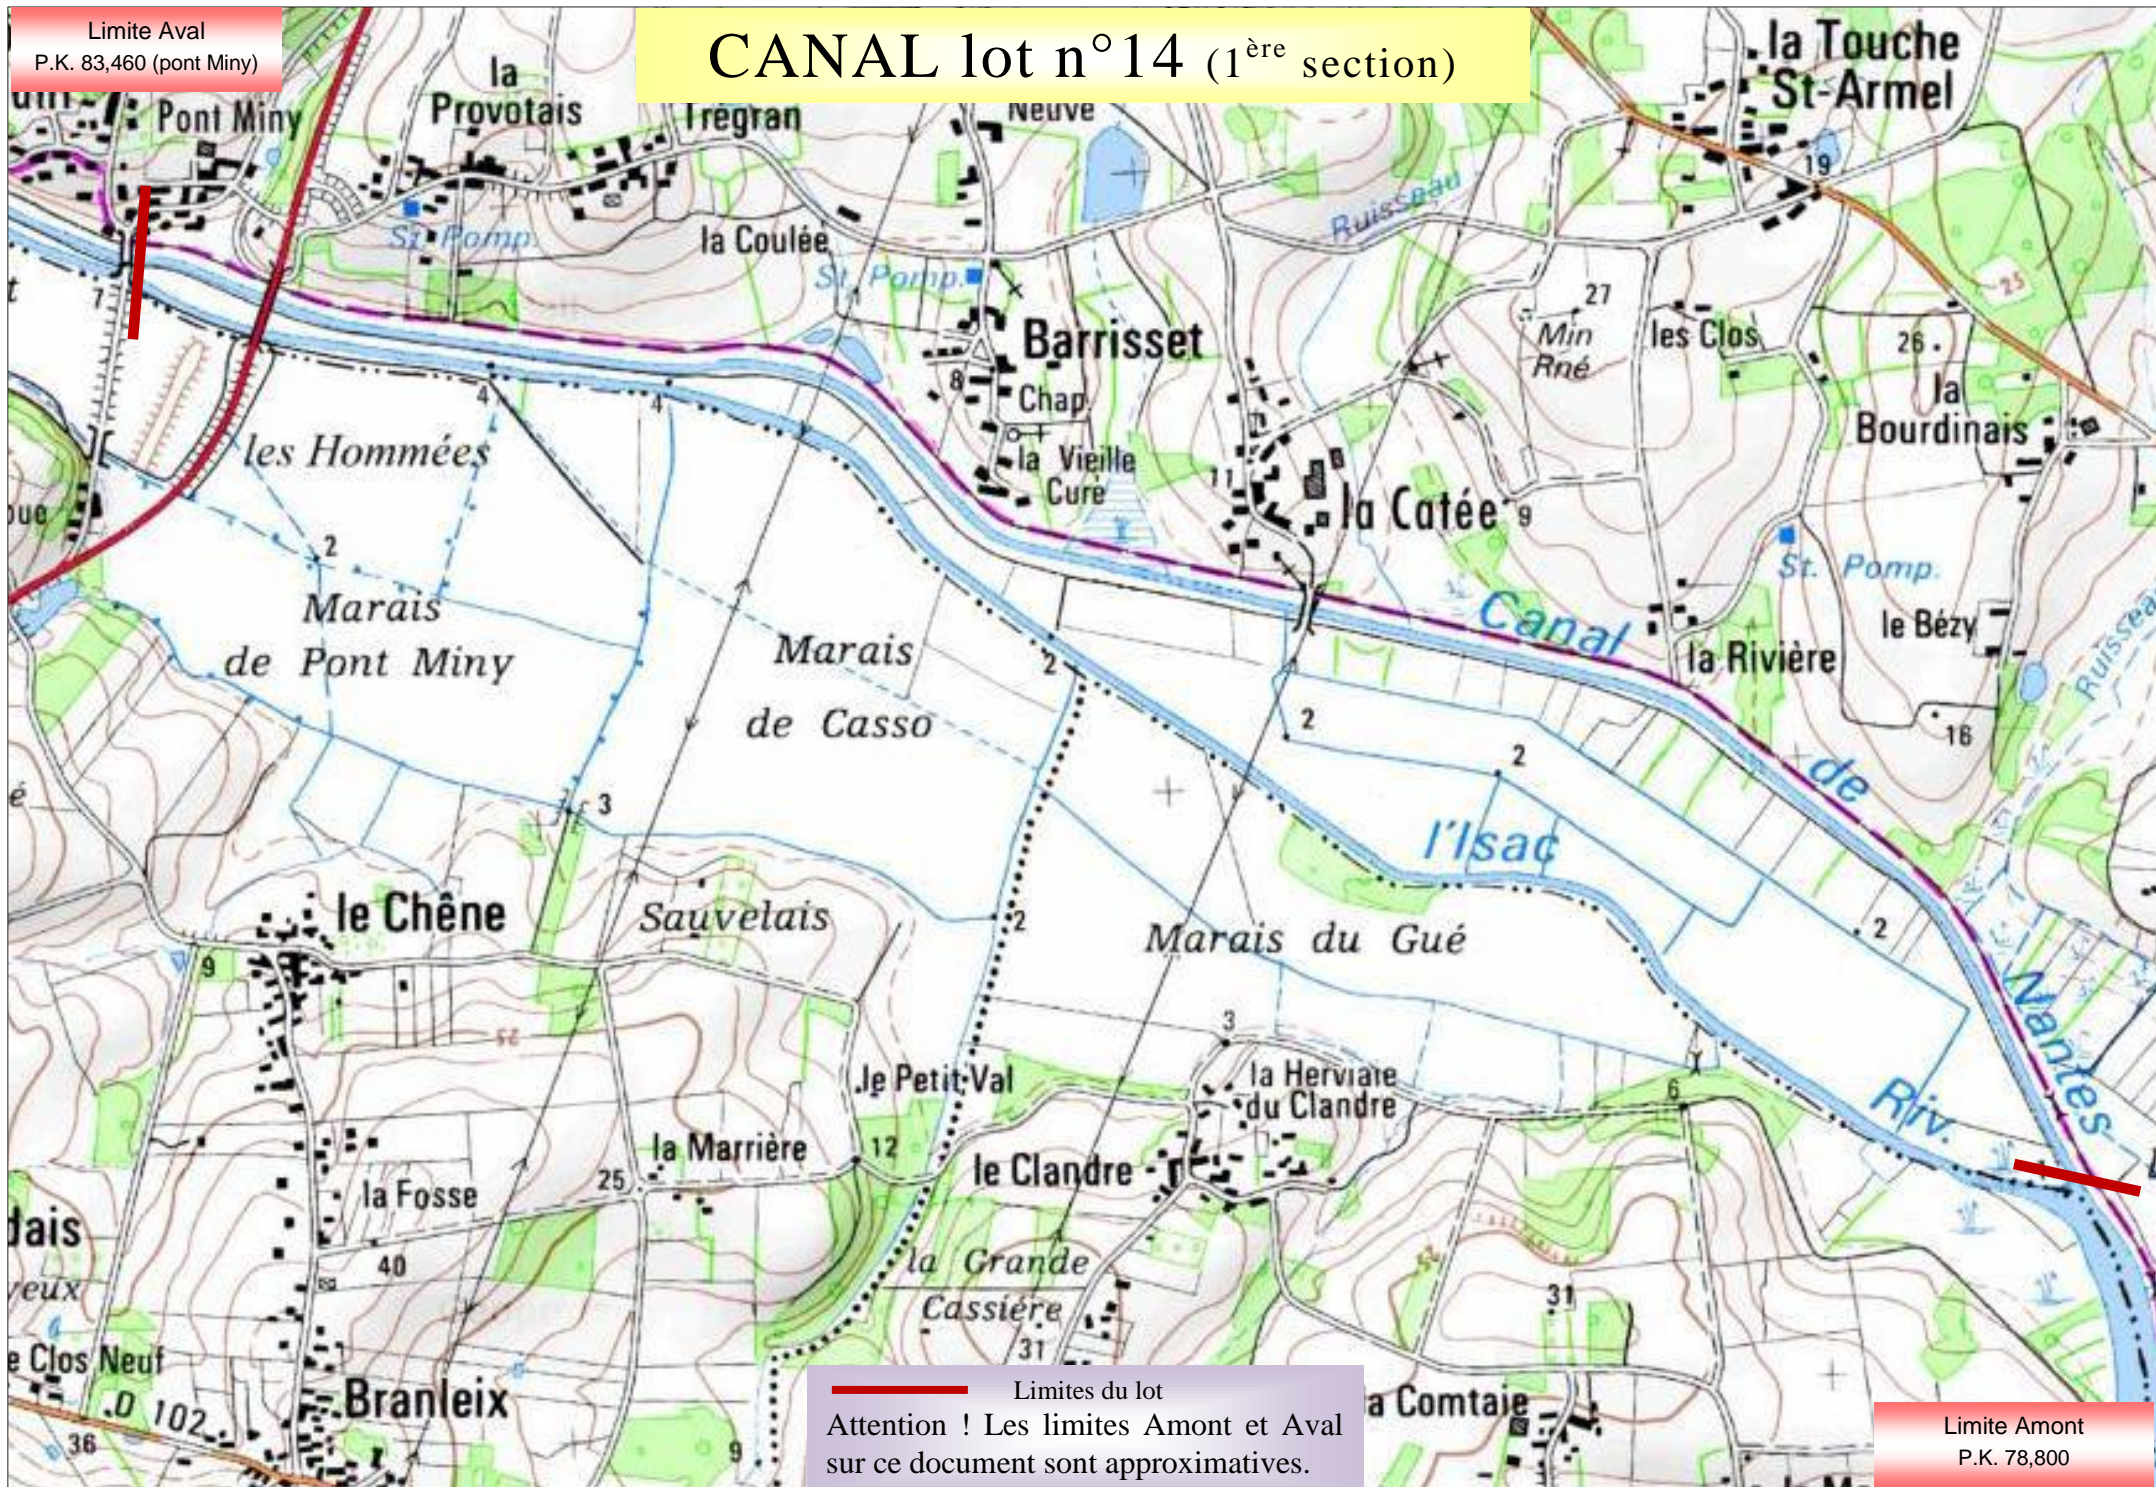

Limite Aval  
P.K. 83,460 (pont Miny)

# CANAL lot n°14 (1<sup>ère</sup> section)

— Limites du lot  
Attention ! Les limites Amont et Aval sur ce document sont approximatives.

Limite Amont  
P.K. 78,800